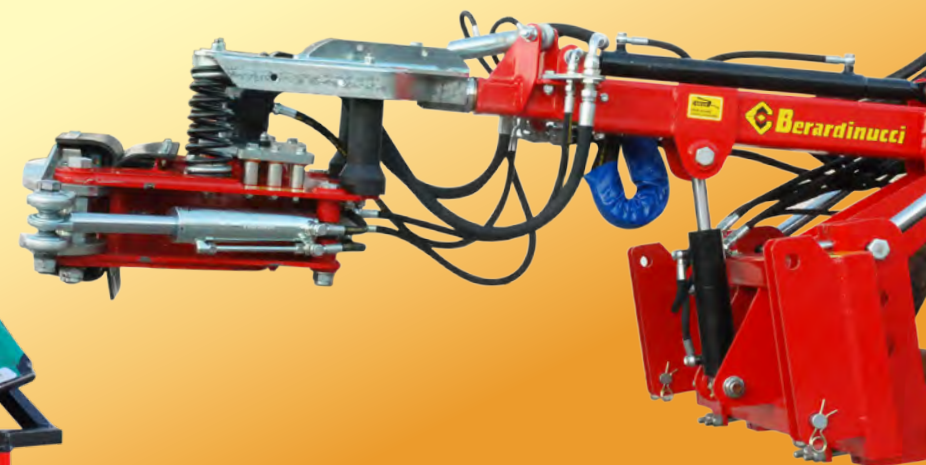

Berardinucci

specialisti nella raccolta meccanizzata

					
2.100 mm	350	80 Hp (60 Kw)	200 mm	2.000 mm	540 rpm

El modelo AFP es una máquina vibrante proyectada para ser aplicada sobre el enganche pala cargadora. Las operaciones de montaje/desmontaje se pueden hacer fácilmente. El modelo AFP ha sido diseñado para la recolección de aceitunas y almendras y para satisfacer las exigencias de quien ya tiene un tractor con pala.

- Depósito aceite e instalación hidráulica montada posteriormente en el enganche de tres puntos;
- Alimentación hidráulica con árbol de cardán de conexión;
- Manejabilidad y facilidad de utilización;
- Mandos mediante manipulador electrónico (joystick) ;
- Cabeza vibrante con movimientos verticales y oblicuos.
- Este modelo, según las exigencias puede trabajar con o sin red mecánica automática.